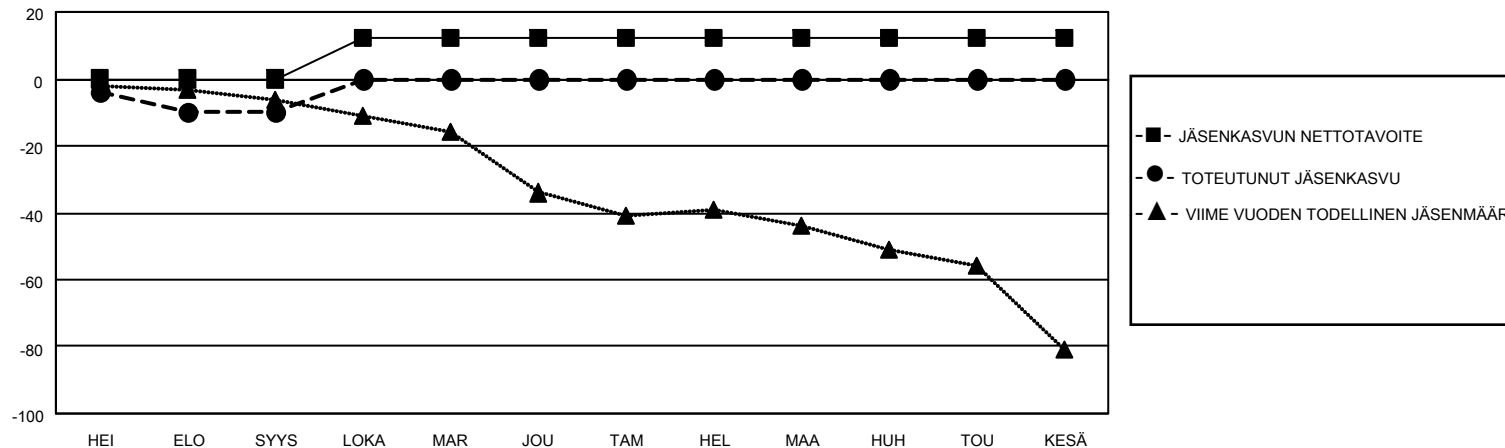

MONTHLY MEMBERSHIP PROGRESS REPORT

SIJAINTI FINLAND

District 107 G

Results as of: 9/30/2022

Klubit				jäsentä			
TULOKSET 2022-2023				TULOKSET 2022-2023			
NELJÄNNES	UUDEN KLUBIN TAVOITE	UUDET KLUBIT	LOPETETUT KLUBIT	NELJÄNNES	JÄSENKASVUN NETTOTAVOITE	TOTEUTUNUT JÄSENKASVU	POISTETUT JÄSENET (mukaan lukien siirrot)
HEI/ELO/SYYS	0	0	0	HEI/ELO/SYYS	0	5	15
LOKA/MAR/JOU	1	0	0	LOKA/MAR/JOU	12	0	0
TAM/HEL/MAA	0	0	0	TAM/HEL/MAA	0	0	0
HUH/TOU/KESÄ	0	0	0	HUH/TOU/KESÄ	0	0	0

TAVOITTEET JA UUDET KLUBIT, KUMULATIIVINEN

TAVOITTEET JA JÄSENET, KUMULATIIVINEN

LAKKAUTETUT KLUBIT: 0

ERONNEET JÄSENET

KUOLLUT	2
KLUBI LAKKAUTETTU	0
MUU	13
YHTEENSÄ	15

3 CLUBS OF 54 LISÄNNYT YHDEN TAI USEAMMAN UUTTA JÄSENTÄ