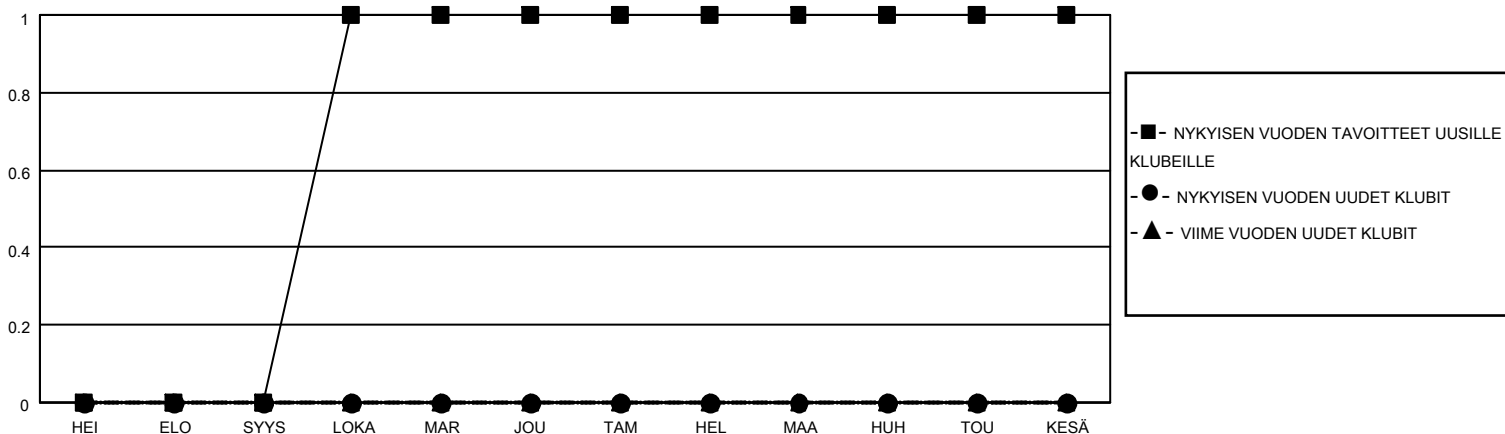

MONTHLY MEMBERSHIP PROGRESS REPORT

SIJAINTI FINLAND

District 107 G

Results as of: 9/30/2022

Klubit				jäsentä			
TULOKSET 2022-2023				TULOKSET 2022-2023			
NELJÄNNES	UUDEN KLUBIN TAVOITE	UUDET KLUBIT	LOPETETUT KLUBIT	NELJÄNNES	JÄSENKASVUN NETTOTAVOITE	TOTEUTUNUT JÄSENKASVU	POISTETUT JÄSENET (mukaan lukien siirrot)
HEI/ELO/SYYS	0	0	0	HEI/ELO/SYYS	0	5	15
LOKA/MAR/JOU	1	0	0	LOKA/MAR/JOU	12	0	0
TAM/HEL/MAA	0	0	0	TAM/HEL/MAA	0	0	0
HUH/TOU/KESÄ	0	0	0	HUH/TOU/KESÄ	0	0	0

TAVOITTEET JA UUDET KLUBIT, KUMULATIIVINEN